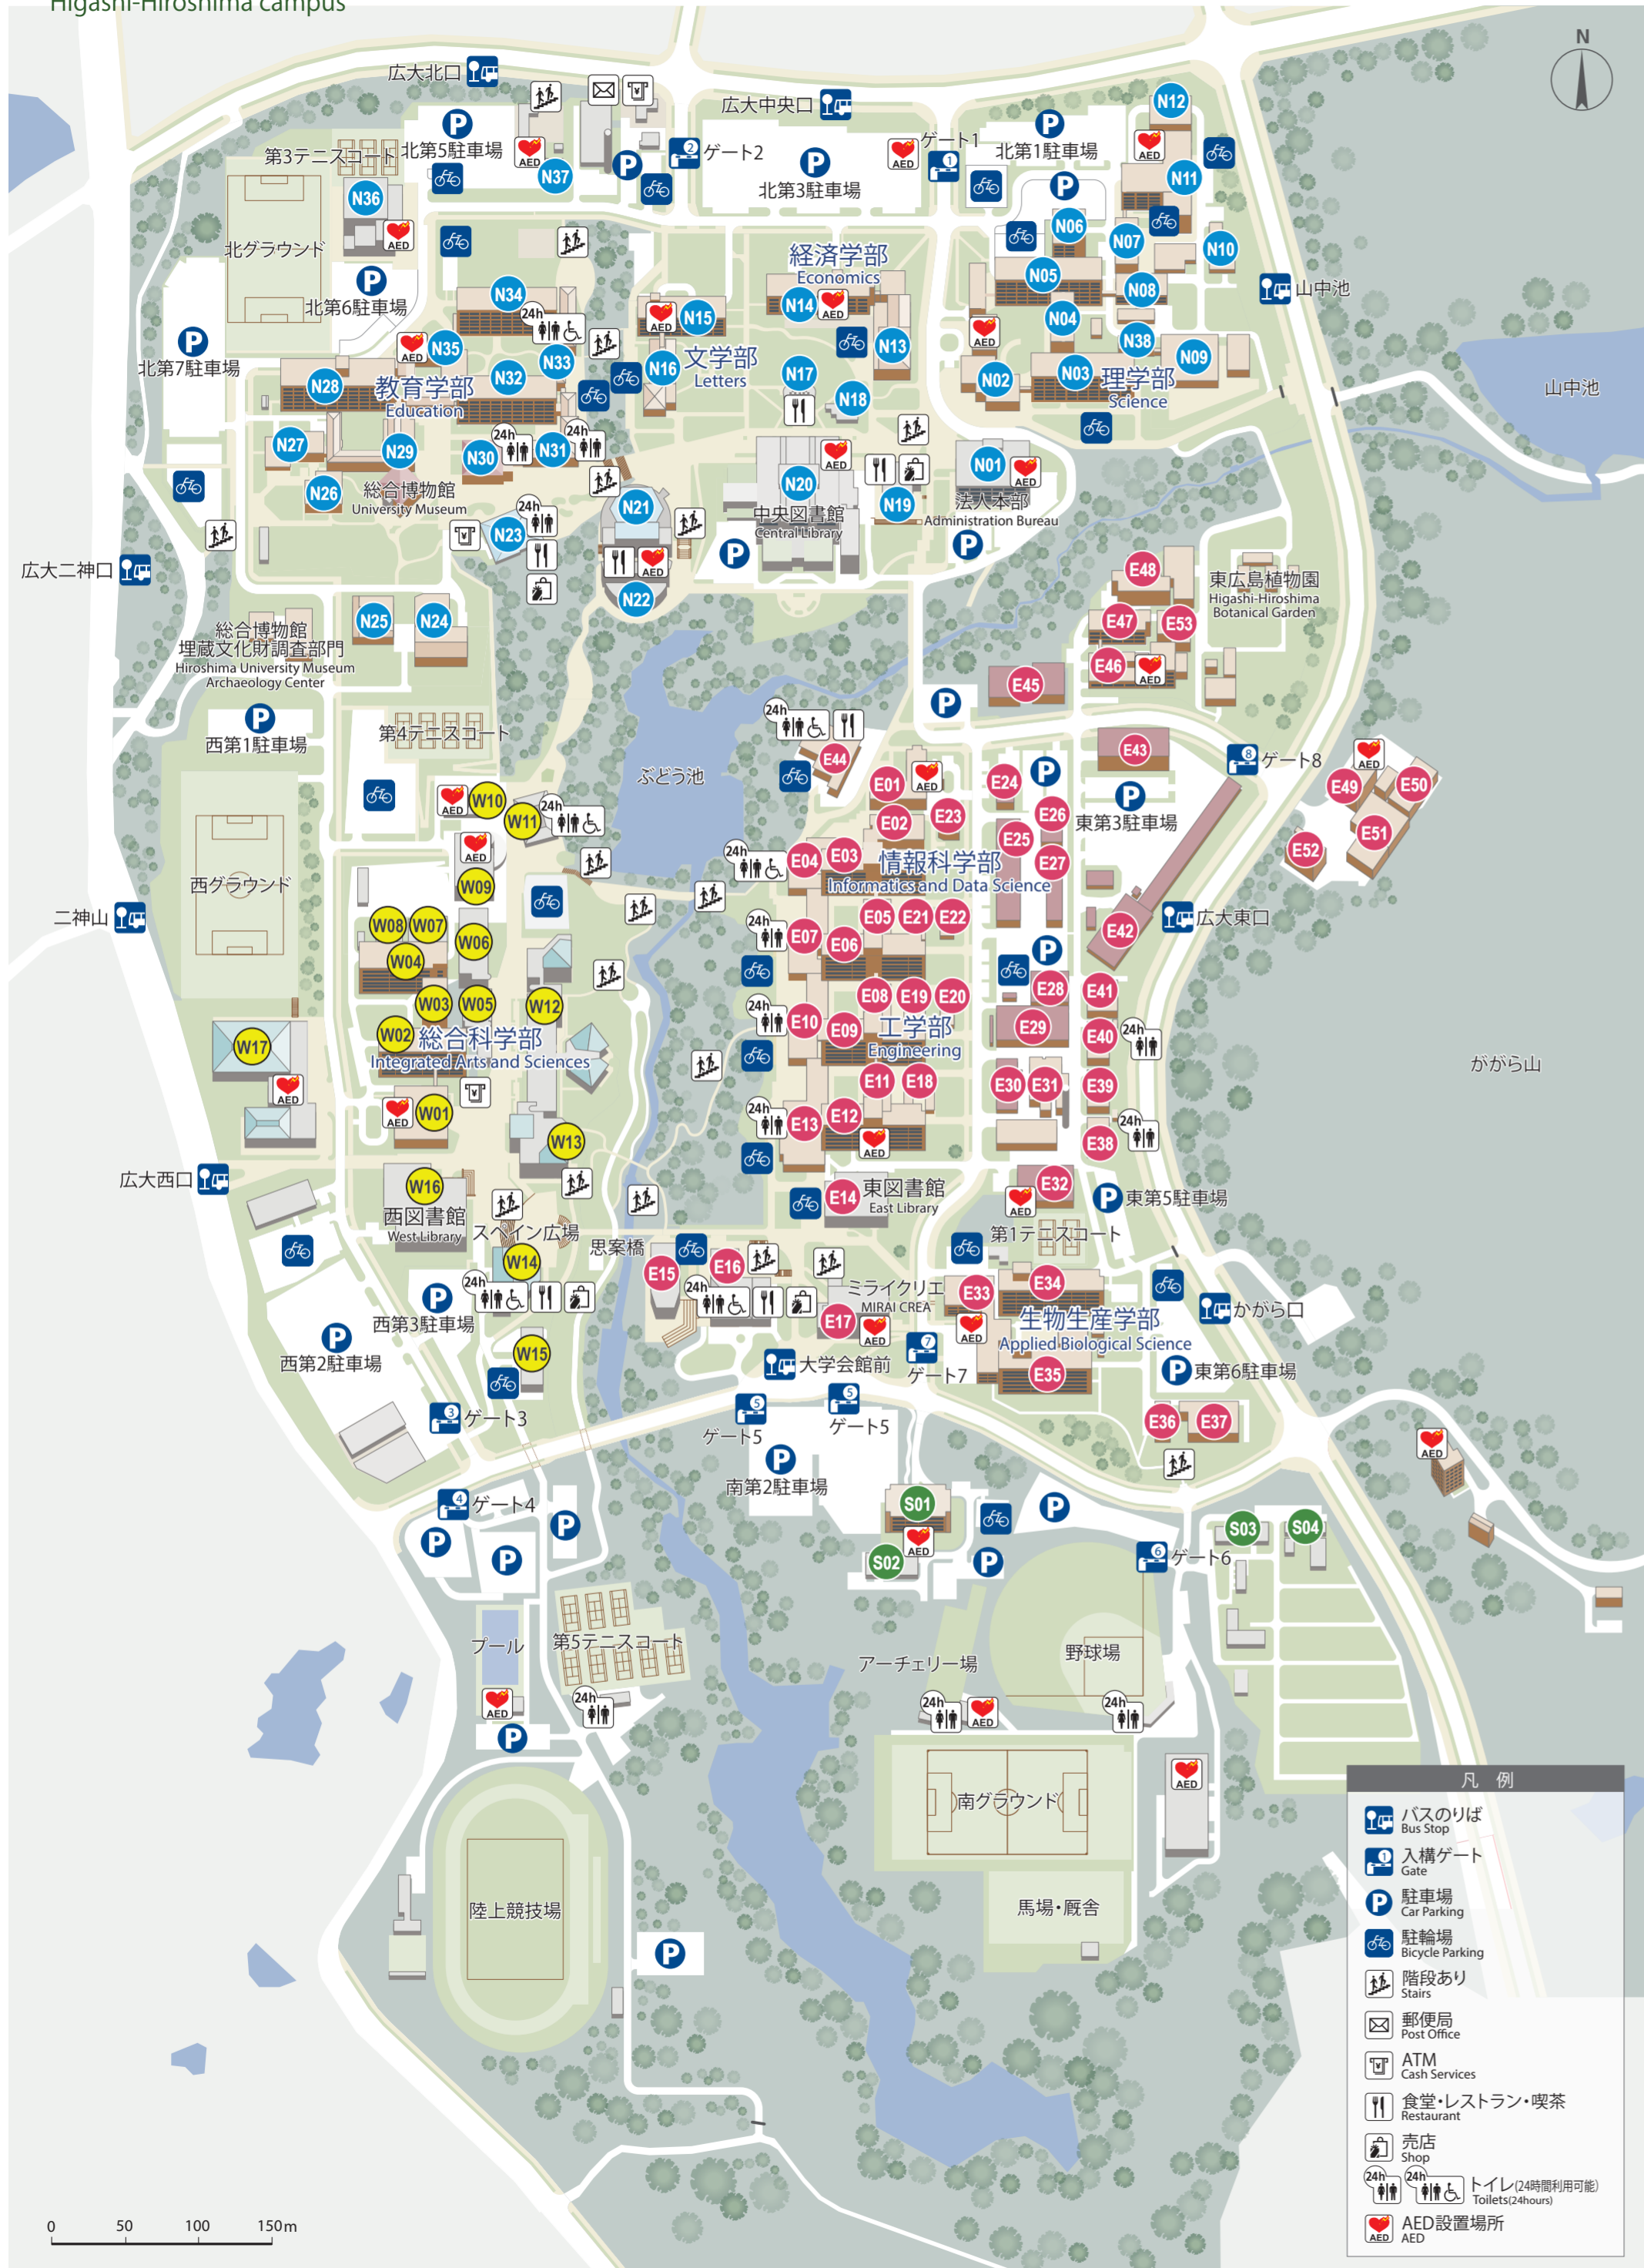

東広島キャンパス Higashi-Hiroshima campus

1. ### 北エリア North Area
2. **N01** 法人本部
     基金室
     校友会事務局
     国際室
     総務グループ
     広報室
     調達窓口
     高大接続・入学センター
     学術・社会連携室
     納品管理センター
     Administration Bureau
     Office of Funding
     Alumni Association Office
     International Office
     Office of University Strategy
     General Affairs Group
     Public Relations Group
     Procurement Window
     Office of Admissions
     Office of Research and Academia-Government-Community Collaboration
     Delivery Management Center
   - **N02** 講義管理棟E
     理学系支援室(理)
     Lecture Management Offices E
     Support Office for the fields of Science (Science)
   - **N03** 研究棟A
     Research Facilities A
   - **N04** 研究棟B
     Research Facilities B
   - **N05** 研究棟C
     Research Facilities C
   - **N06** 研究棟D
     Research Facilities D
   - **N07** 自然科学研究支援開発センター
     (研究開発部門先進機能物質部)
     Natural Science Center for Basic Research and Development
     Department of Advanced Materials
   - **N08** 自然科学研究支援開発センター
     (研究開発部門物質科学部, 総合実験支援・研究部門低温実験部)
     Natural Science Center for Basic Research and Development
     Departments of Materials Science and Low temperature Experiment
   - **N09** 両生類研究センター
     Amphibian Research Center
   - **N10** 学術標本共同資料館
     Academic Specimen Joint Museum
   - **N11** 先端科学総合研究棟
     理学系支援室(先端)
     Advanced Science Research Building
     Support Office for the fields of Science (Advanced Science)
   - **N12** 総合研究実験棟
     HISIM研究センター
     Comprehensive Research and Experiment Building
     HISIM Research Center
   - **N13** 講義棟B
     Lecture Hall B
   - **N14** 研究棟A
     人文社会科学系支援室(経済)
     Research Facilities A
     Support Office for the fields of Humanities and Social Sciences (Economics)
   - **N15** 研究棟
     人文社会科学系支援室(文)
     Research Facilities
     Support Office for the fields of Humanities and Social Sciences (Humanities)
   - **N16** 講義棟
     Lecture Hall
   - **N17** 北第3福利会館(ラ・プラス)
     North Welfare Center #3 (La Place)
   - **N18** 福山通運小丸賑わいパビリオン
     Fukuyama Transport Komaru Nivai Pavilion
   - **N19** 北第1福利会館
     North Welfare Center #1
   - **N20** 中央図書館
     Central Library
   - **N21** サタケメモリアルホール
     Satake Memorial Hall
   - **N22** 学生会館
     Faculty Club
   - **N23** 北第2福利会館
     North Welfare Center #2
   - **N24** 音楽棟F
     Building F (Music)
   - **N25** 総合校舎G
     文書館
     Hiroshima University Archives
   - **N26** 美術棟E
     Building E (Art)
   - **N27** 技術棟D
     Technology Building D
   - **N28** 研究棟C
     特別支援教育実践センター
     Research Building C
     The Center for Special Needs Education Research and Practice
   - **N29** 講義棟L
     総合博物館
     Lecture Hall L
     University Museum
   - **N30** 講義棟K1
     Lecture Hall K1
   - **N31** 講義棟K2
     Lecture Hall K2
   - **N32** 研究棟A
     Research Building A
   - **N33** 総合校舎K3
     森戸国際高等教育学院
     Morito Institute of Global Higher Education
   - **N34** 研究棟B
     ダイバーシティ&インクルージョン推進機構
     ダイバーシティ研究センター
     ウェルビーイング推進室
     スポーツセンター
     Research Building B
     The Institute for Diversity & Inclusion
     Research Center for Diversity and Inclusion
     Wellbeing Promotion Office
     Institute of sport
   - **N35** 管理棟
     教育学系総括支援室
     Administration Building
     Support Office for the fields of Education
   - **N36** 北体育館
     North Gymnasium